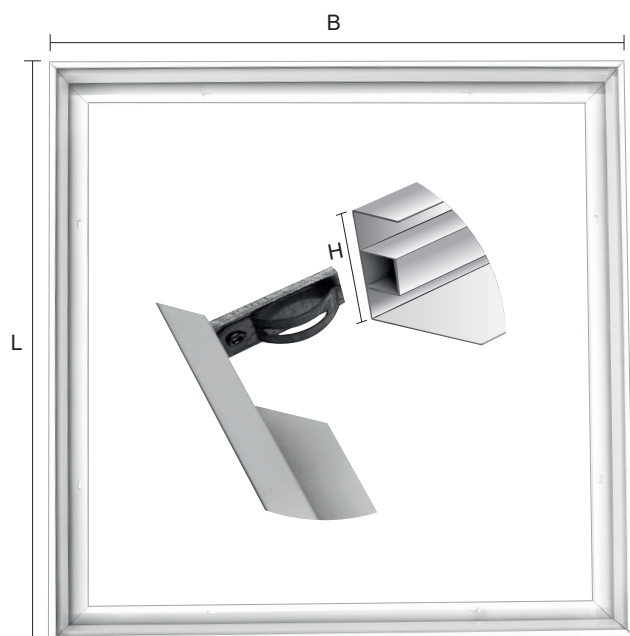

Artikelnummer	Bezeichnung
850-AC-0-000-PL	Seil zur Pendelmontage für LED Panels (1 Stück)
863C-AC-0-000-PL	Klemm-Klapp-Federbefestigung für RoyalLED® Panels (1Stück)
1340-AC-0-000-PL	RoyalLED® Panel Aufbaurahmen Pro 3030 weiß für Panel 295x295mm
1341-AC-0-000-PL	RoyalLED® Panel Aufbaurahmen Pro 6060 weiß für Panel 595x595mm
1342-AC-0-000-PL	RoyalLED® Panel Aufbaurahmen Pro 6262 weiß für Panel 620x620mm
1343-AC-0-000-PL	RoyalLED® Panel Aufbaurahmen Pro 1230 weiß für Panel 1195x295mm
1344-AC-0-000-PL	RoyalLED® Panel Aufbaurahmen Pro 1260 weiß für Panel 1195x595mm
1345-AC-0-000-PL	RoyalLED® Panel Einbaurahmen Pro 3030 weiß für Panel 295x295mm
1346-AC-0-000-PL	RoyalLED® Panel Einbaurahmen Pro 6060 weiß für Panel 595x595mm
1347-AC-0-000-PL	RoyalLED® Panel Einbaurahmen Pro 6262 weiß für Panel 620x620mm
1348-AC-0-000-PL	RoyalLED® Panel Einbaurahmen Pro 1230 weiß für Panel 1195x295mm
1349-AC-0-000-PL	RoyalLED® Panel Einbaurahmen Pro 1260 weiß für Panel 1195x595mm

	L	B	H
Aufbaurahmen Pro 3030	300mm	300mm	50mm
Aufbaurahmen Pro 6060	600mm	600mm	50mm
Aufbaurahmen Pro 6262	625mm	625mm	50mm
Aufbaurahmen Pro 1230	1200mm	300mm	50mm
Aufbaurahmen Pro 1260	1200mm	600mm	50mm
Einbaurahmen Pro 3030	300mm	300mm	50mm
Einbaurahmen Pro 6060	600mm	600mm	50mm
Einbaurahmen Pro 6262	625mm	625mm	50mm
Einbaurahmen Pro 1230	1200mm	300mm	50mm
Einbaurahmen Pro 1260	1200mm	600mm	50mm